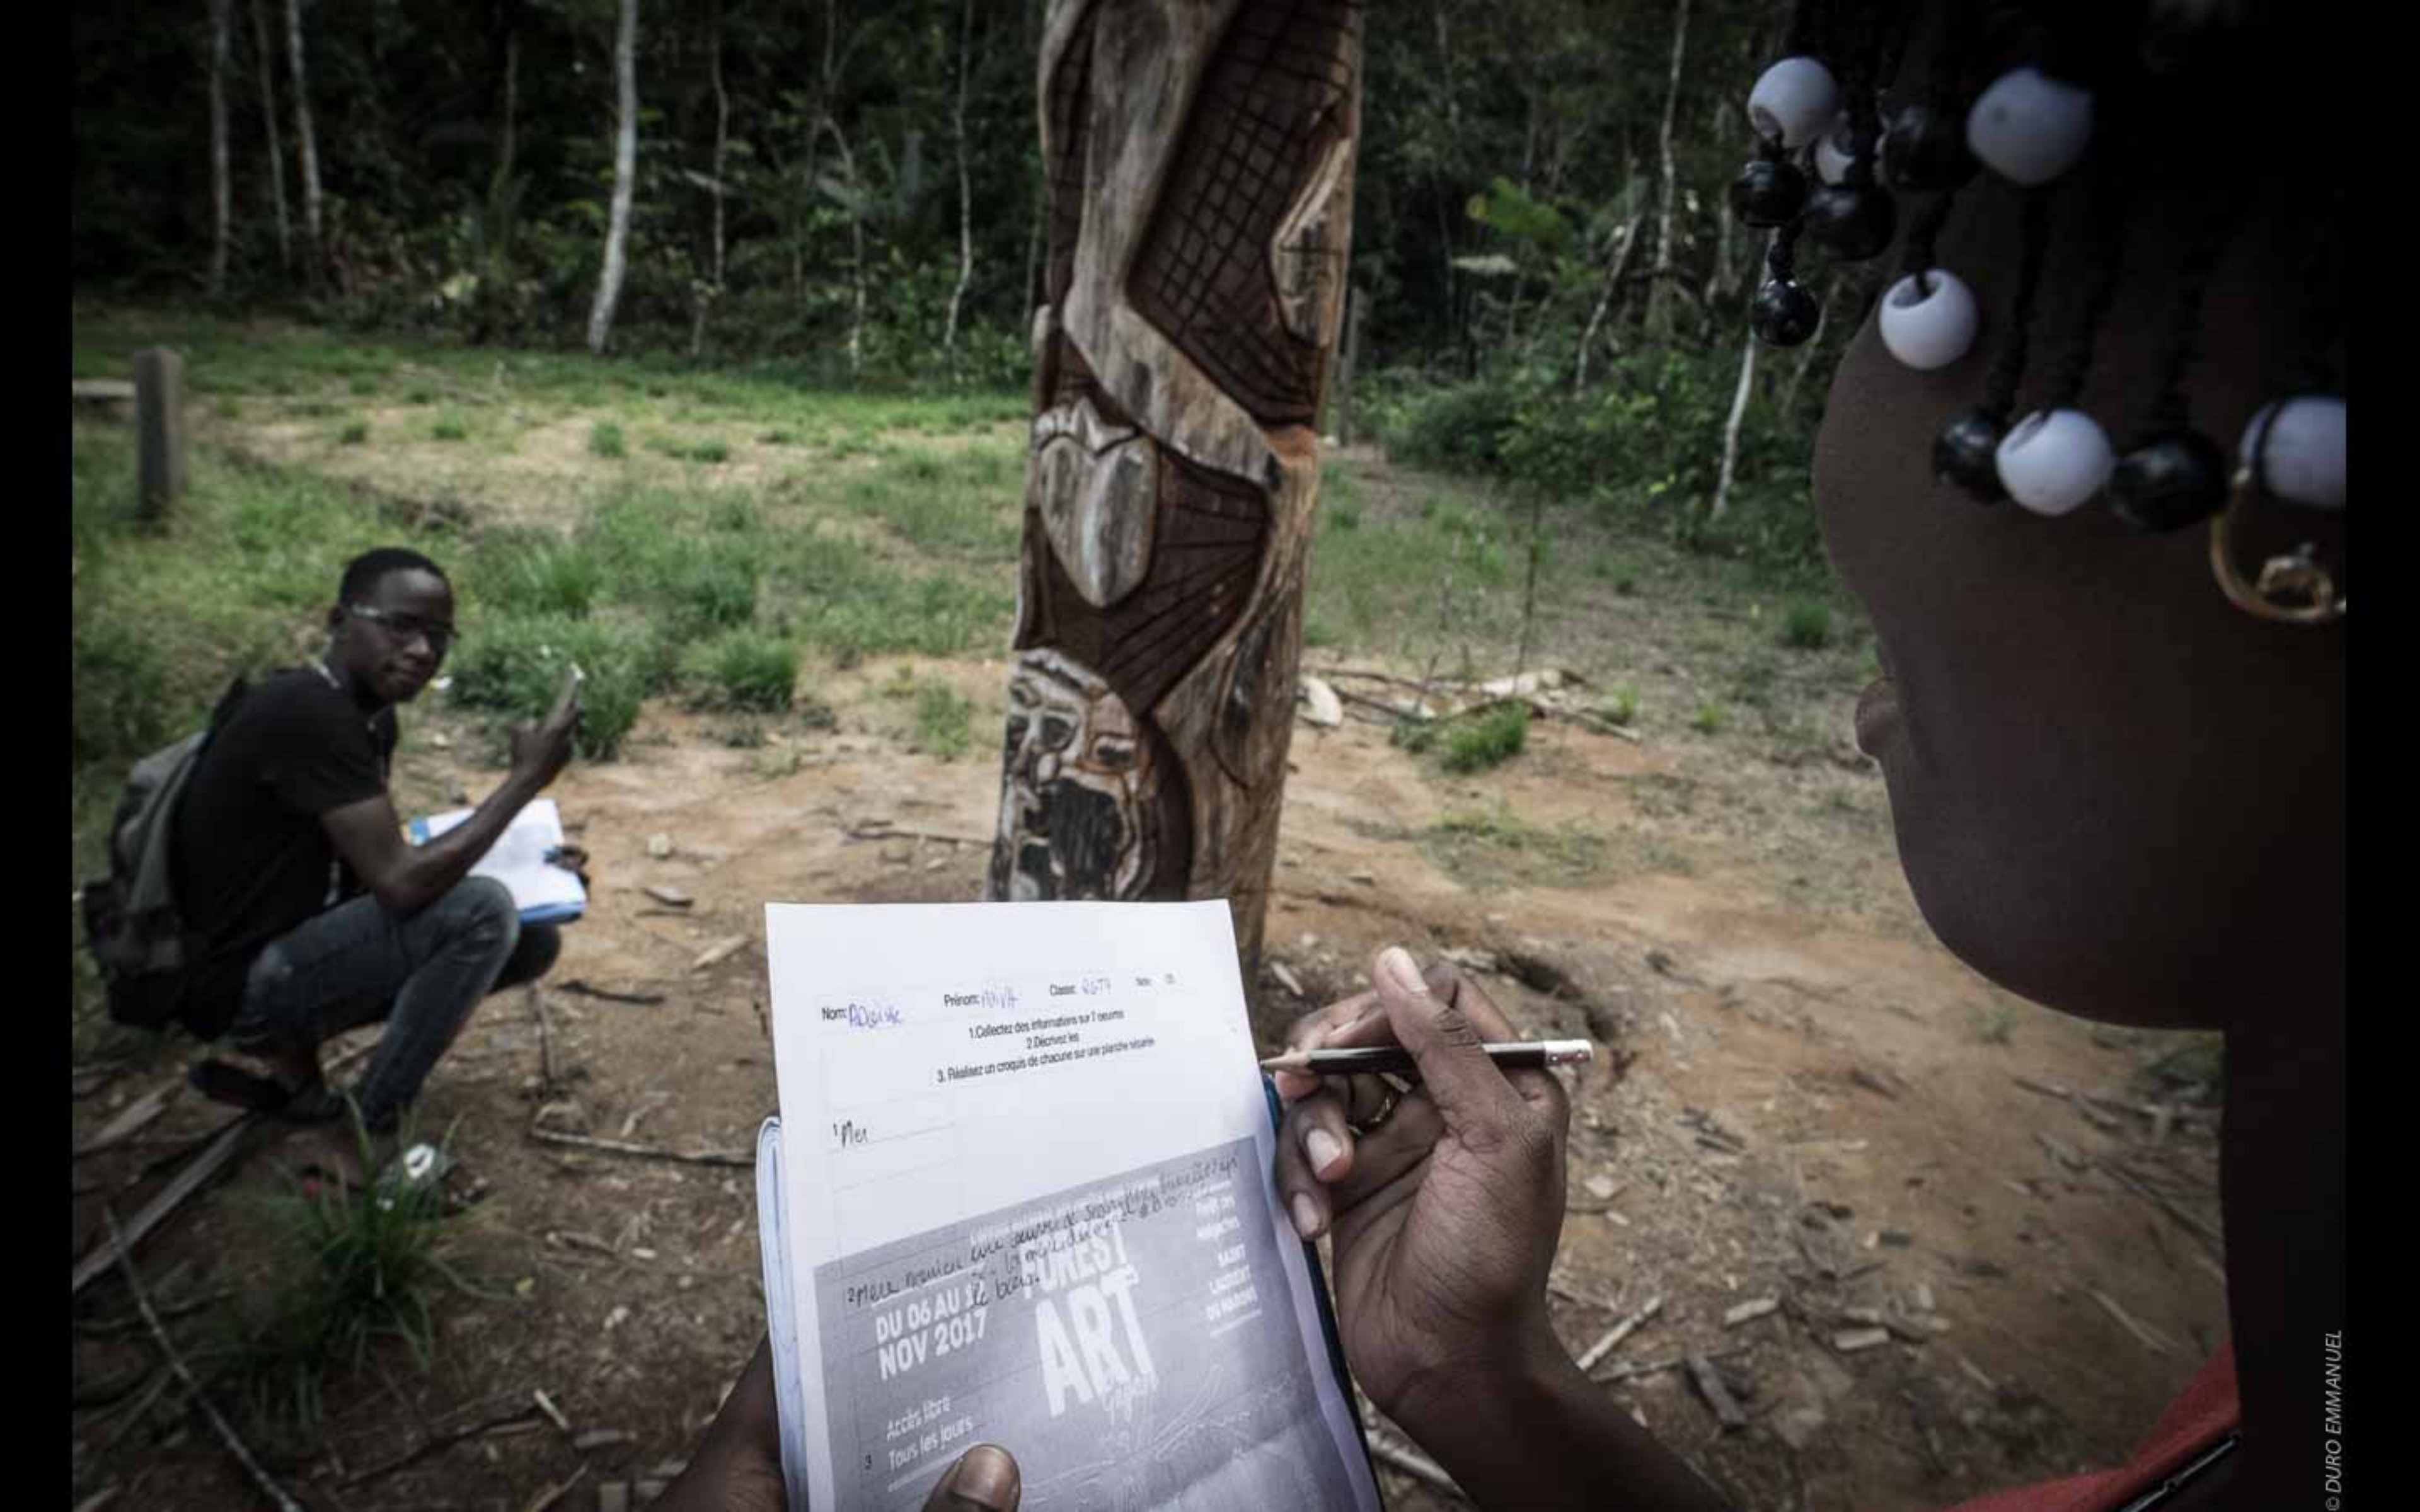

ART FOREST

Sortie pédagogique artistique
2nd et Terminale Arts
Lycée Lumina Sophie

FOREST
ART

Cécile Duro et Emmanuel Duro
Lycée Lumina Sophie
Saint Laurent du Maroni, janvier 2018